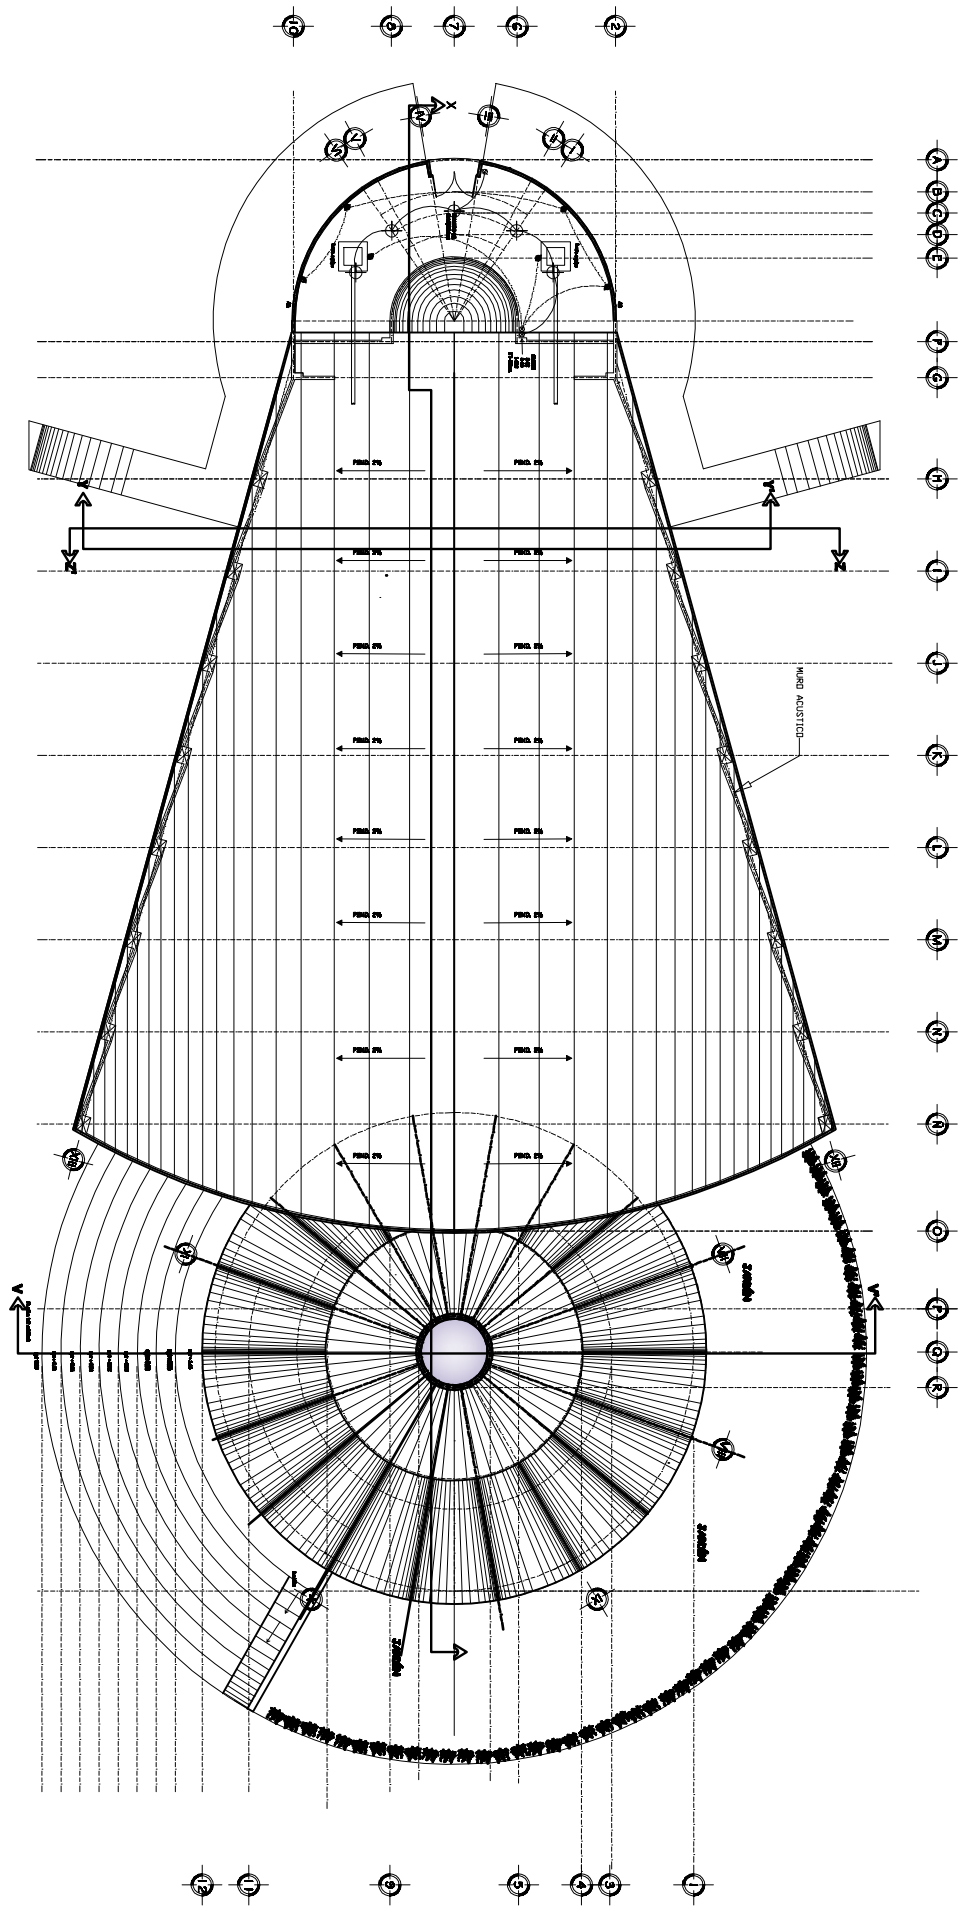

PLANTA ARQUITECTÓNICA ALTA escal.: 1:100

	UNIVERSIDAD DE LA SIERRA SUR
	PROYECTO: AUDITORIO UNIVERSARIO
ESTUDIOS:	TRABAJO DE UNIVERSIDADES REGIONALES
PLANO:	RESOLUCIÓN ELECTRICA
PLANO:	UBICACIÓN, MANEJO DE PANTALLA DE PANTALLA DAZ GAZ.
ESCALA: 1:100	CONTENIDO: mas
29	ELE-04