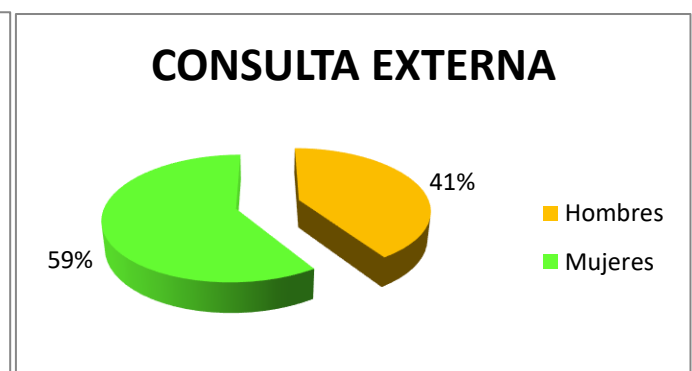

## Concentrado de Consultas Externas Enero 2026

Primera vez	Subsecuentes	Internos	Externos	Hombres	Mujeres
349	1686	807	1228	831	1204
<b>Total de consultas</b>					
<b>2035</b>					

## Concentrado de Consultas Externas Febrero 2026

Primera vez	Subsecuentes	Internos	Externos	Hombres	Mujeres
210	849	135	924	470	589
<b>Total de consultas</b>					
<b>1059</b>					