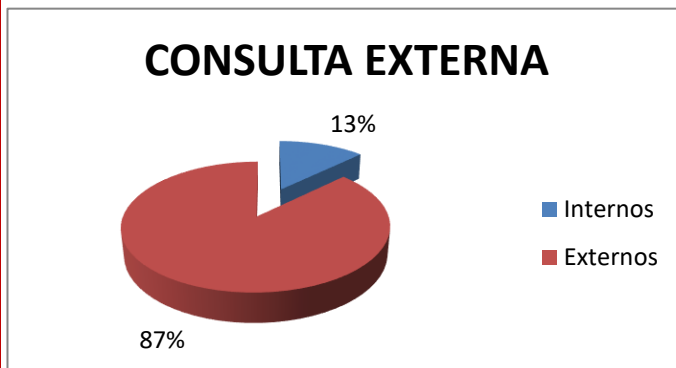

## Concentrado de Consultas Externas Enero 2026

Primera vez	Subsecuentes	Internos	Externos	Hombres	Mujeres
349	1686	807	1228	831	1204
<b>Total de consultas</b>					
<b>2035</b>					

## Concentrado de Consultas Externas Febrero 2026

Primera vez	Subsecuentes	Internos	Externos	Hombres	Mujeres
210	849	135	924	470	589
<b>Total de consultas</b>					
<b>1059</b>					

## Concentrado de Consultas Externas Marzo 2026

Primera vez	Subsecuentes	Internos	Externos	Hombres	Mujeres
271	1398	746	923	648	1021
<b>Total de consultas</b>					
<b>1669</b>					